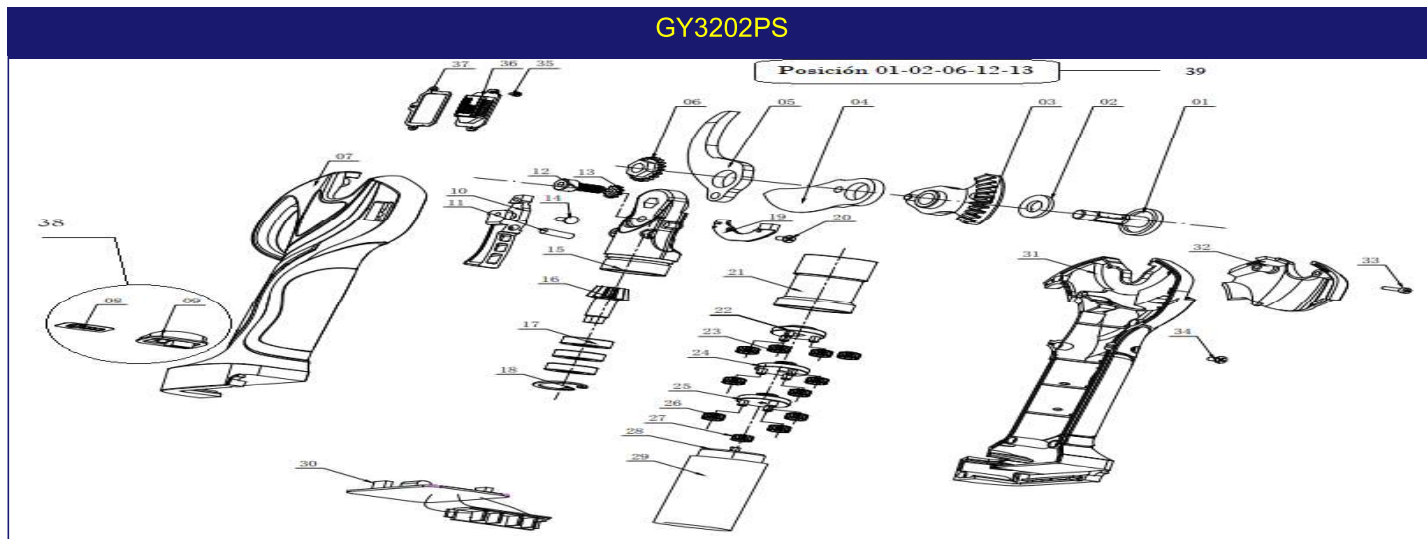

TIJERA DE PODA ELECTRICA GOODYEAR GY3202PS 32MM PROGRESIVA C/ DISPLAY 2BAT 2Ah - GY3202PS

(*La Imagen puede no corresponder exactamente con el modelo. **Sujeto a modificaciones)

Listado de referencias

Referencia	Descripcion	Posicion	Cantidad	Master
12325006	ANCLAJE CUCHILLA	03	1	Si
10025006	CUCHILLA	04	1	Si
35725002	YUNQUE	05	1	Si
13710006	CARCASA IZQUIERDA	07	1	No
18025001	GATILLO	10	1	Si
14925005	RESORTE GATILLO	11	1	No
15325040	TORNILLO 3X6	14	1	No
13825006	PIÑON MOTOR	16	1	No
16625012	PLACA APERTURA	19	1	Si
15325037	TORNILLO 2,5X7	20	2	No
10625004	MOTOR CON PIÑON Y ANILLO	28	1	No
16625013	PLACA CONTROL	30	1	Si
13706009	CARCASA DERECHA	31	1	No
12510010	TAPA INSPECCION	32	1	No
15325039	TORNILLO 3X20	33	2	No
15325035	TORNILLO 2,5X10	34	6	No
15325038	TORNILLO 2X5	35	3	No
33625001	PANTALLA	36	1	Si
27025009	JUNTA PANTALLA	37	1	No
12725003	INTERRUPTOR ON/OFF PULSADOR	38	1	Si
33225002	KIT TORNILLO CUCHILLA	39	1	Si