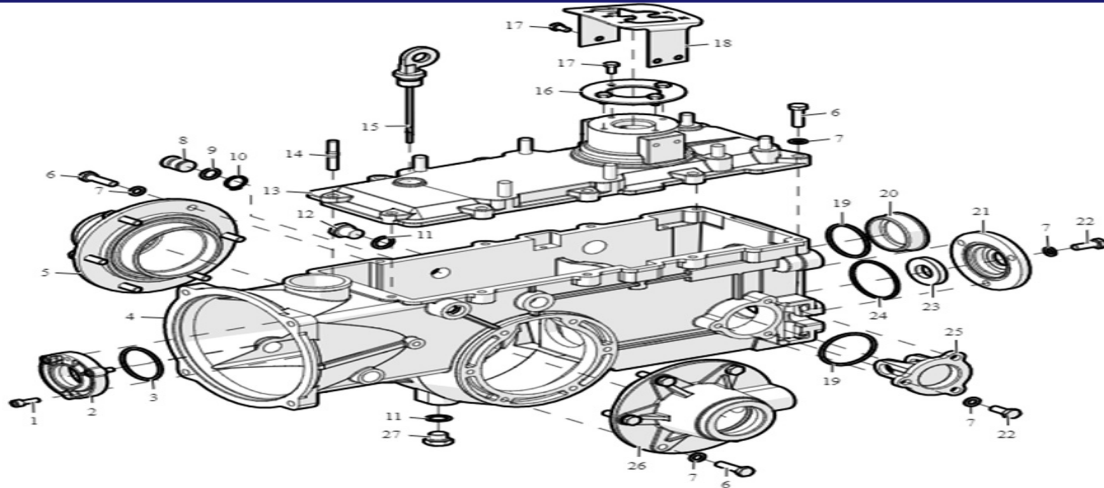

MOTOCULTOR GOODYEAR GY161RTE CON FRESA PLUS Y PTO 15HP AE - GY161RTE

CARCASA TRANSMISION

(*La Imagen puede no corresponder exactamente con el modelo. **Sujeto a modificaciones)

Listado de referencias

Referencia	Descripcion	Posicion	Cantidad	Master
15325055	TORNILLO 6X16	01		3 No
554024114644	TAPA	02		1 No
20525004	ANILLO TORICO 4X37	03		1 No
554024114652	CAJA	04		1 No
554024105454	CUBO DRCH	05		1 No
554063000825	TORNILLO	06		19 No
554063000080	ARANDELA	07		25 No
554024114649	TAPON	08		2 No
554061342815	JUNTA TORICA	09		2 No
554066047117	ARO RETENCION	10		2 No
504063106967	ARANDELA	11		2 No
13125007	TAPON 14X14	12		1 No
554024114653	TAPA	13		1 No
20925001	ESPARRAGO 8X47	14		2 No
13125008	TAPON LLENADO	15		1 Si
16625023	PLACA	16		1 No
554063061200	TORNILLO	17		7 No
554024114316	PLACA SELECTOR VELOCIDADES	18		1 No
20525004	ANILLO TORICO 4X37	19		2 No
554024114650	TAPON	20		1 No
554024114640	TAPA	21		1 No
554063008200	TORNILLO	22		6 No
554065020427	RETEN 20X42X7	23		1 No
554061342866	JUNTA TORICA	24		1 No
554024114642	SOPORTE	25		1 No
35525002	CUBO IZQ	26		1 No
554024104842	TAPON	27		1 No