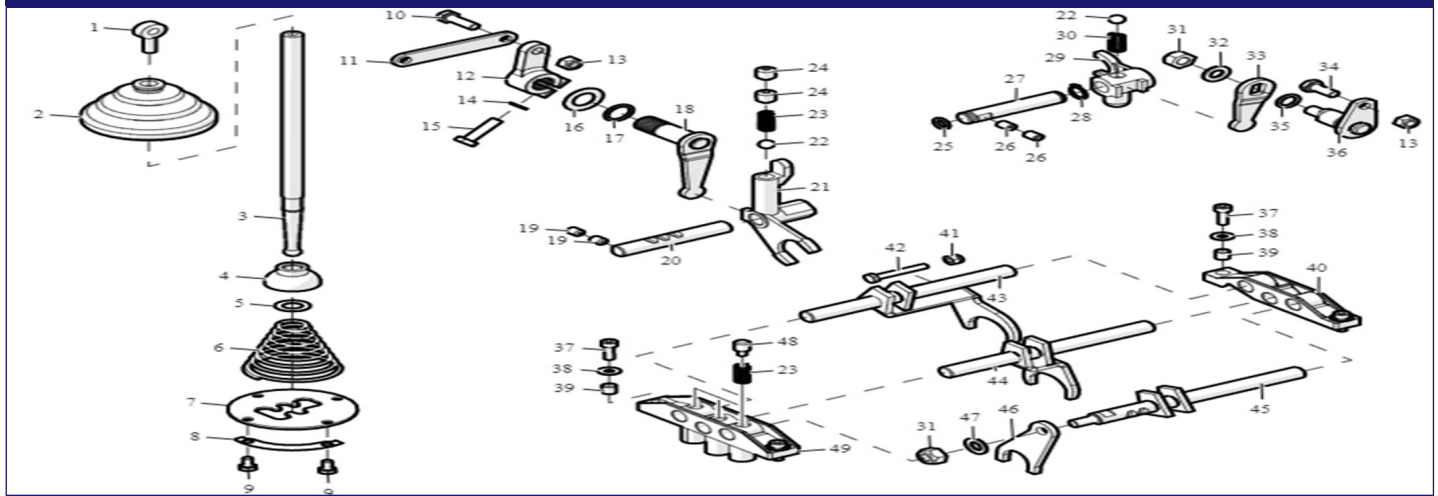

MOTOCULTOR GOODYEAR GY161RTE CON FRESA PLUS Y PTO 15HP AE - GY161RTE

554024114669	PERNO	30	1	No
554064162010	COJINETE AGUJAS	31	2	No
16025008	ENGRANAJE	32	1	No

PALANCA CAMBIOS

(*La Imagen puede no corresponder exactamente con el modelo. **Sujeto a modificaciones)

Listado de referencias

Referencia	Descripcion	Posicion	Cantidad	Master
554024102262	CONEXION	01	1	No
554024106134	GUARDAPOLVO	02	1	Si
554024104054	BOTON	03	1	No
554024114693	BOLA	04	1	No
554063000008	ARANDELA	05	1	No
554024111324	RESORTE	06	1	No
554024114690	SELECTOR	07	1	No
554024108351	PLACA	08	2	No
554063061200	TORNILLO	09	4	No
554063000825	TORNILLO	10	1	No
554024126814	LEVA	11	1	No
554024110786	PALANCA	12	1	No
554063000082	TUERCA	13	2	No
554063000080	ARANDELA	14	1	No
554063008300	TORNILLO	15	1	No
554063001730	ARANDELA	16	1	No
554061342826	JUNTA TORICA	17	1	No
554024114696	PALANCA	18	1	No
15325055	TORNILLO 8X13	19	2	No
554024114707	VARILLA	20	1	No
554024123151	HORQUILLA	21	1	No
23325002	BOLA 10	22	2	No
554024101266	RESORTE	23	4	No
15325056	TORNILLO 12X15	24	2	No
20525005	ANILLO TORICO 9X3	25	1	No
504063081201	TORNILLO	26	2	No