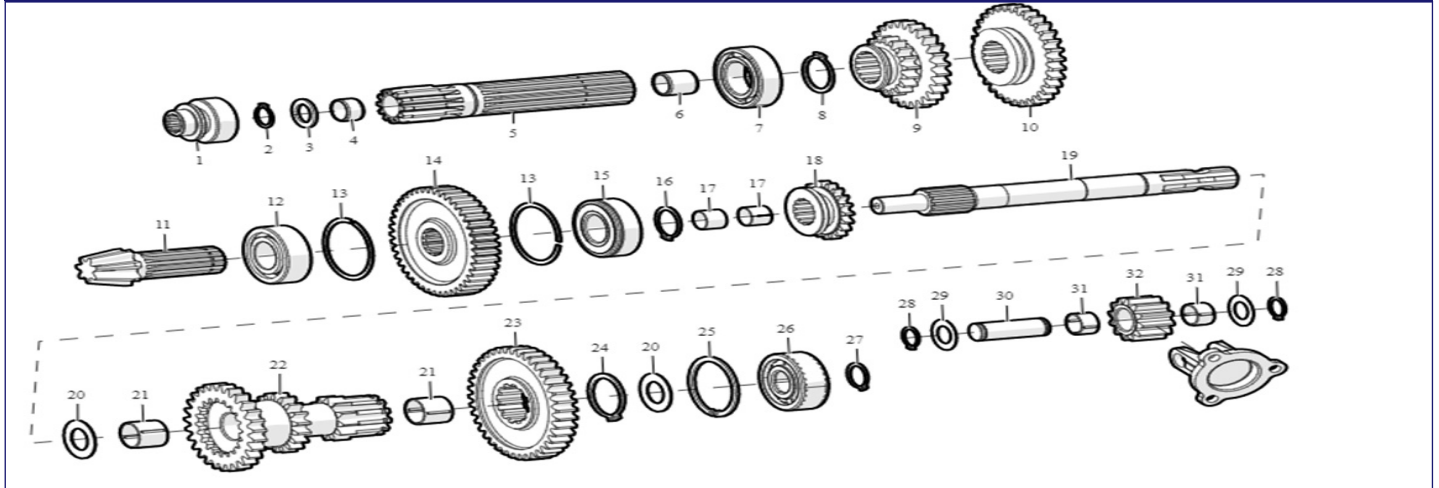

MOTOCULTOR GOODYEAR GY161RTE CON FRESA PLUS Y PTO 15HP AE - GY161RTE

PIÑONES CAJA CAMBIOS

(*La Imagen puede no corresponder exactamente con el modelo. **Sujeto a modificaciones)

Listado de referencias

Referencia	Descripcion	Posicion	Cantidad	Master
554024114659	ENGRANAJE	01		1 No
554066047117	ARO RETENCION	02		1 No
504063114667	ARANDELA	03		1 No
554064172010	COJINETE AGUJAS	04		1 No
554024114662	ARBOL	05		1 No
554064172117	COJINETE AGUJAS	06		1 No
554064006006	RODAMIENTO	07		1 No
554066047130	ARO RETENCION	08		1 No
554024114660	ENGRANAJE	09		1 No
554024114661	ENGRANAJE	10		1 No
554024114665	PIÑON ESTRIADO-CONICO	11		1 No
14025014	RODAMIENTO 6205	12		1 No
19425013	GRUPILLA 52	13		2 No
554024114666	ENGRANAJE	14		1 No
14025015	RODAMIENTO	15		1 No
554066047125	ARO RETENCION	16		1 No
554024338011	BUJE	17		2 No
554024114664	ENGRANAJE	18		1 No
20425001	ARBOL	19		1 No
15425033	ARANDELA 20X35X1	20		2 No
554064202417	COJINETE AGUJAS	21		2 No
554024114656	ENGRANAJE	22		1 No
554024114658	ENGRANAJE	23		1 No
554066047136	ARO RETENCION	24		1 No
554066047252	ARO RETENCION	25		1 No
554064006304	RODAMIENTO	26		1 No
554066047120	ARO RETENCION	27		1 No
554066047116	ARO RETENCION	28		2 No
554063028163	ARANDELA	29		2 No