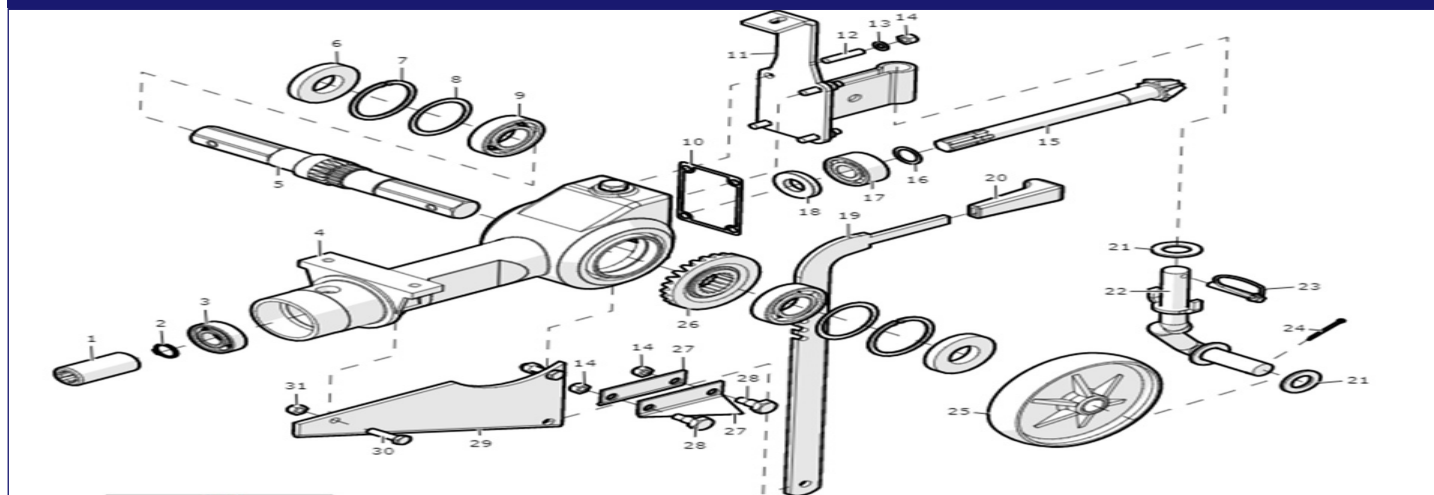

GRUPO ROTOVATOR

(*La Imagen puede no corresponder exactamente con el modelo. **Sujeto a modificaciones)

Listado de referencias

Referencia	Descripcion	Posicion	Cantidad	Master
15825012	CASQUILLO UNION TOMA FUERZA	01	1	Si
554066047120	ARO RETENCION	02	1	No
554064006204	RODAMIENTO	03	1	No
554024127811	CAJA	04	1	No