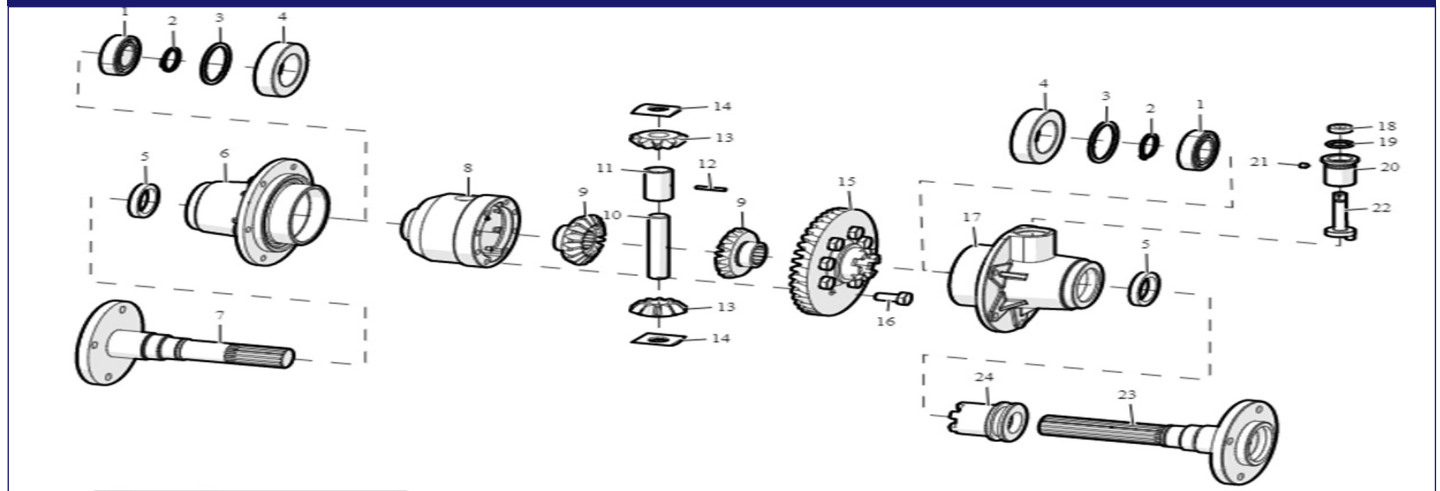

MOTOCULTOR GOODYEAR GY161RTE CON FRESA PLUS Y PTO 15HP AE - GY161RTE

554024114675	PERNO	27	1	No
554066047114	ARO RETENCION	28	1	No
554024114676	HORQUILLA	29	1	No
554024111458	RESORTE	30	1	No
554063000103	TUERCA	31	2	No
15425034	ARANDELA 10X20X2	32	1	No
554024114680	PALANCA	33	1	No
554063008200	TORNILLO	34	1	No
554061342815	JUNTA TORICA	35	1	No
554024114681	PALANCA	36	1	No
15325056	TORNILLO 6X20	37	4	No
554063061315	ARANDELA	38	4	No
15425035	ARANDELA 6X14X1	39	4	No
554024114709	SOPORTE	40	1	No
554060000600	TUERCA	41	1	No
15325057	TORNILLO 6X40	42	1	No
554024114712	HORQUILLA	43	1	No
554024114714	HORQUILLA	44	1	No
554024114711	HORQUILLA	45	1	No
554024114695	PALANCA	46	1	No
554063000100	ARANDELA	47	1	No
554024114691	PERNO	48	3	No
554024114710	SOPORTE	49	1	No

DIFERENCIAL

(*La Imagen puede no corresponder exactamente con el modelo. **Sujeto a modificaciones)

Listado de referencias

Referencia	Descripcion	Posicion	Cantidad	Master
554064006006	RODAMIENTO	01	2	No
554066047130	ARO RETENCION	02	2	No
554066047255	ARO RETENCION	03	2	No
554064006009	RODAMIENTO	04	2	No
554065035477	RETEN	05	2	Si
554024105454	CUBO DRCH	06	1	No