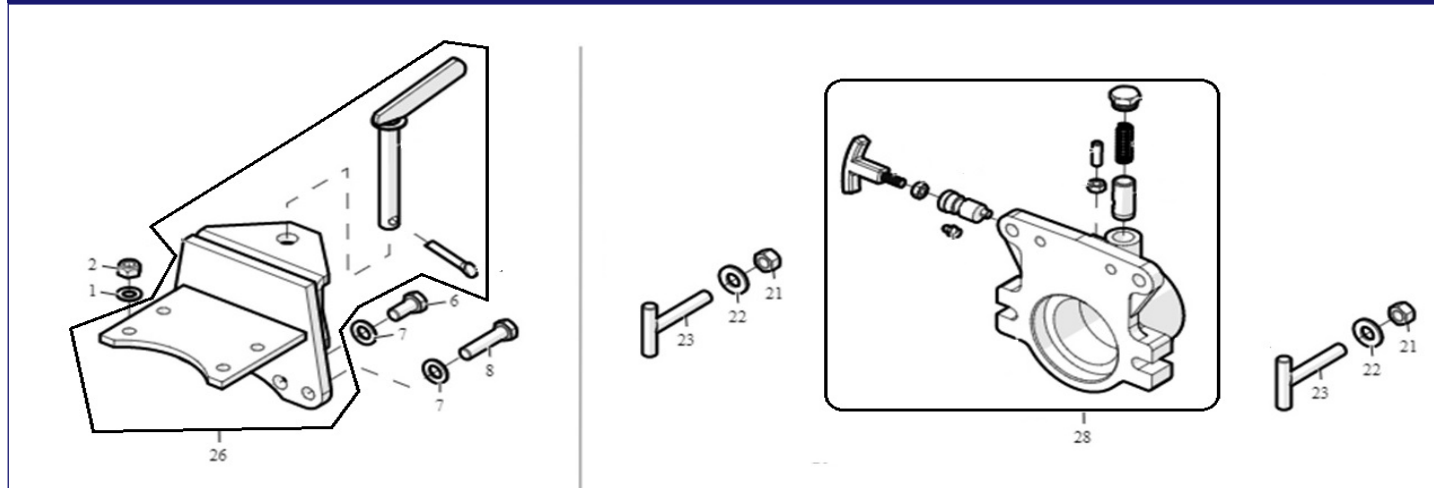

MOTOCULTOR GOODYEAR GY161RTE CON FRESA PLUS Y PTO 15HP AE - GY161RTE

ENGANCHES

(*La Imagen puede no corresponder exactamente con el modelo. **Sujeto a modificaciones)

Listado de referencias

Referencia	Descripcion	Posicion	Cantidad	Master
554063000100	ARANDELA	01	12	No
554063000103	TUERCA	02	12	No
15325061	TORNILLO 12X25	06	6	No
554063000120	ARANDELA	07	10	No
15325061	TORNILLO 12X50	08	4	No
554063000013	TUERCA	21	1	No
554063001200	ARANDELA	22	1	No
554024114301	VARILLA	23	1	No
50400400BA0A1Y	ENGANCHE TIPO U	26	1	Si
554024126843	ENGANCHE RÁPIDO TOMA FUERZA	28	1	No