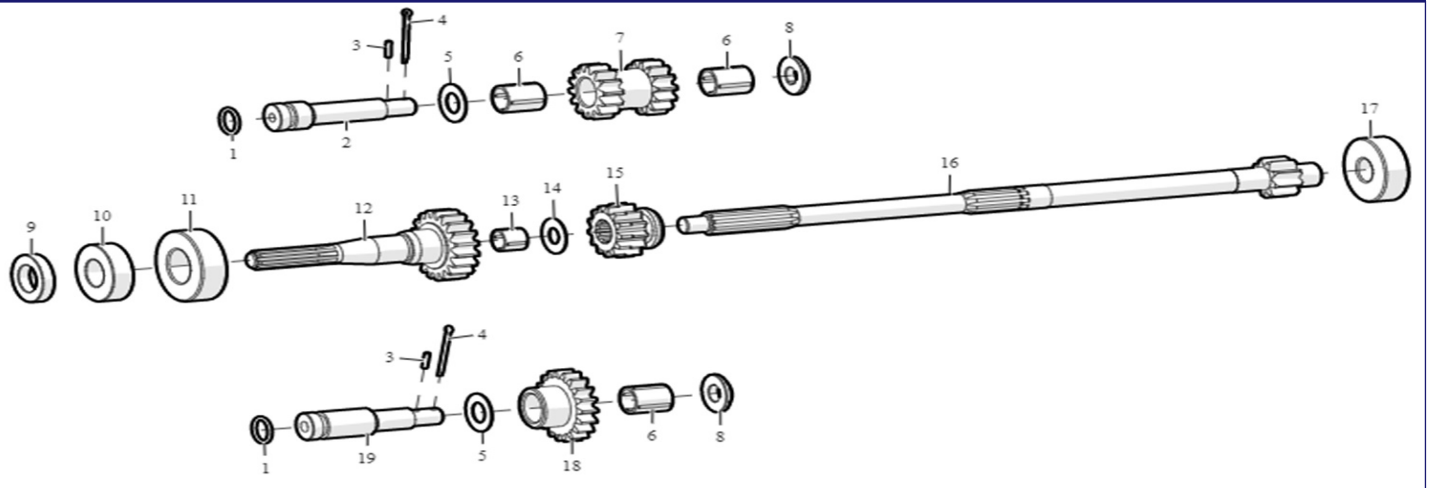

MOTOCULTOR GOODYEAR GY161RTE CON FRESA PLUS Y PTO 15HP AE - GY161RTE

PIÑONES CAJA CAMBIOS

(*La Imagen puede no corresponder exactamente con el modelo. **Sujeto a modificaciones)

Listado de referencias

Referencia	Descripcion	Posicion	Cantidad	Master
20525005	ANILLO TORICO 15,08X2,62	01	2	No
554024114674	PERNO	02	1	No
19125011	PASADOR 3X12	03	2	No
554063003250	PERNO	04	2	No
15425032	ARANDELA AJUSTE 15X28X1	05	2	No
554064052121	COJINETE AGUJAS	06	3	No
554024114672	ENGRANAJE	07	1	No
554024114678	ARANDELA	08	2	No
554065020357	RETEN 20X35X7	09	1	No
554064006004	RODAMIENTO	10	1	No
140250123	RODAMIENTO 6205 C3	11	1	No
554024114683	ARBOL	12	1	No
554064121713	COJINETE AGUJAS	13	1	No
554063001226	ARANDELA	14	1	No
16025007	ENGRANAJE	15	1	No
554024114670	ARBOL	16	1	No
554064006303	RODAMIENTO	17	1	No
554024114671	ENGRANAJE	18	1	No
554024114677	PERNO	19	1	No