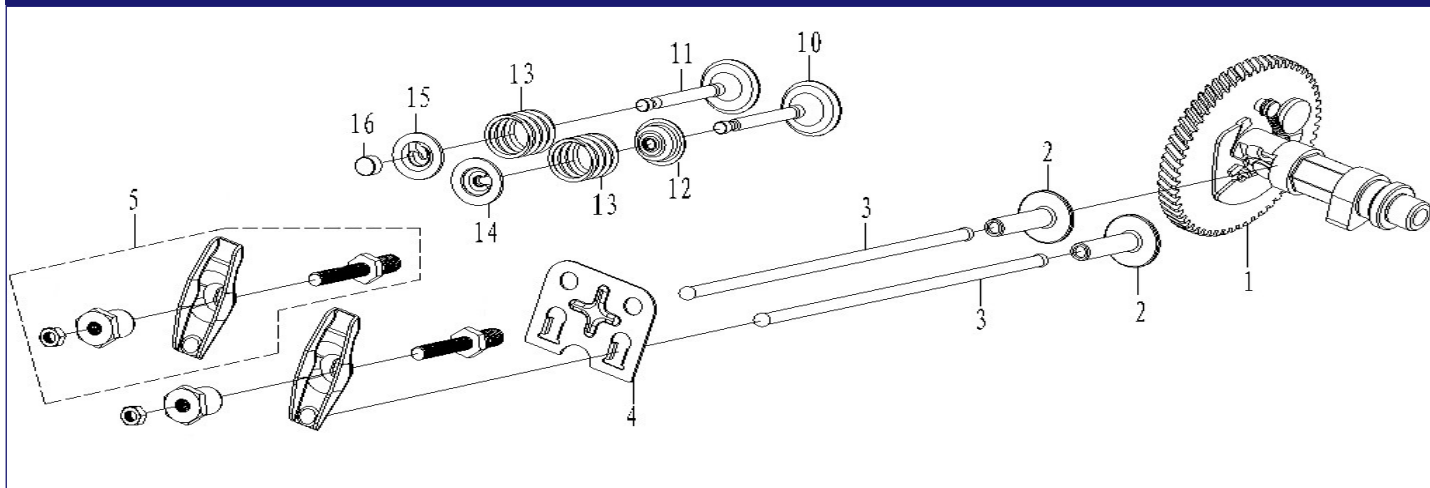

CONJUNTO ARBOL DE LEVAS

(*La Imagen puede no corresponder exactamente con el modelo. **Sujeto a modificaciones)

Listado de referencias

Referencia	Descripcion	Posicion	Cantidad	Master
GY210/P5/1	ARBOL DE LEVAS MOTOR GOODYEAR GY210	1		1 Si
GY210/P5/10	VALVULA ADMISION MOTOR GOODYEAR GY 160/210	10		10 Si
GY210/P5/11	VALVULA ESCAPE MOTOR GOODYEAR GY210	11		11 Si
GY210/P5/12	RETEN VALVULA MOTOR GOODYEAR GY 160/210	12		12 Si
GY210/P5/13	MUELLE VALVULA MOTOR GOODYEAR GY 160/210	13		13 No
GY210/P5/14	PLATILLO VALVULA ADMSION MOTOR GOODYEAR GY 160/210	14		14 Si