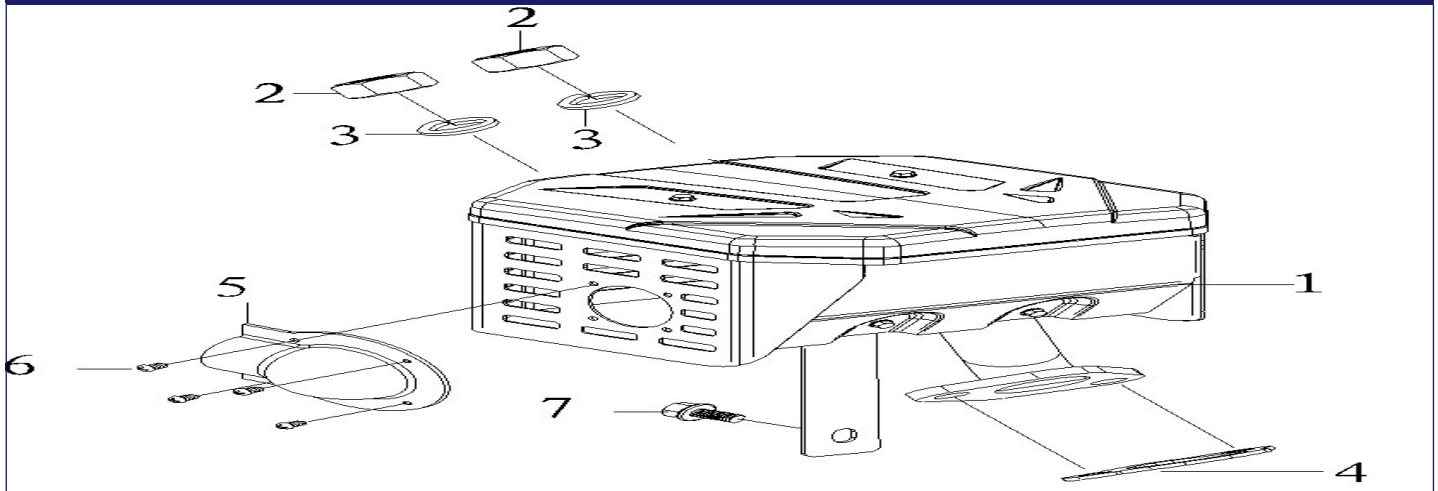

MOTOAZADA GOODYEAR GY701TL - GY701TL

GY210/P9/7	POLEA ARRANCADOR MOTOR GOODYEAR GY 160/210	7	7	Si
GY210/P9/8	TUERCA VOLANTE MOTOR GOODYEAR GY 160/210	8	8	Si

CONJUNTO SILENCIOSO

(*La Imagen puede no corresponder exactamente con el modelo. **Sujeto a modificaciones)

Listado de referencias

Referencia	Descripcion	Posicion	Cantidad	Master
GY210/P10/1	SILENCIOSO COMPLETO MOTOR GOODYEAR GY 160/210	1		1 Si
GY210/P10/2	TUERCA M8 MOTOR GOODYEAR GY 160/210	2		2 No
GY210/P10/3	ARANDELA ELASTICA 8 MOTOR GOODYEAR GY 160/210	3		3 No
GY210/P10/4	JUNTA SILENCIOSO MOTOR GOODYEAR GY 160/210	4		4 Si
GY210/P10/5	DEFLECTOR MOTOR GOODYEAR GY 160/210	5		5 Si
GY210/P10/6	TORNILLO 4,2X5 MOTOR GOODYEAR GY 160/210	6		6 No
GY210/P10/7	TORNILLO CHAPA MOTOR GOODYEAR GY 160/210	7		7 Si