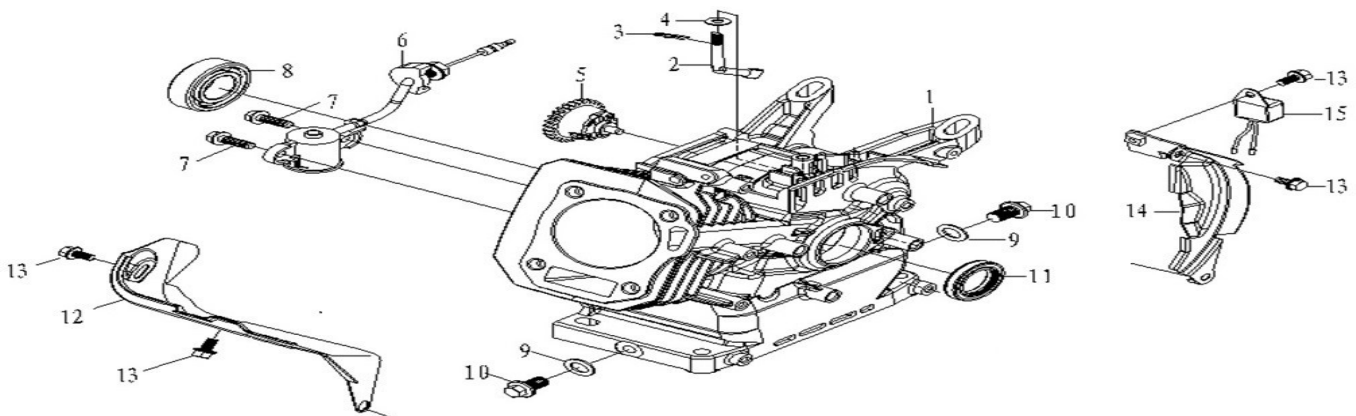

MOTOAZADA GOODYEAR GY701TL - GY701TL

CONJUNTO CULATA

(*La Imagen puede no corresponder exactamente con el modelo. **Sujeto a modificaciones)

Listado de referencias

Referencia	Descripcion	Posicion	Cantidad	Master
GY210/P1/1	TAPA VALVULAS MOTOR GOODYEAR GY 160/210	1		1 Si
GY210/P1/10	CASQUILLO CULATA MOTOR GOODYEAR GY 160/210	10		10 No
GY210/P1/2	TORNILLO M6X16 MOTOR GOODYEAR GY 160/210/270/300/390/420/460	2		2 No
GY210/P1/3	JUNTA TAPA VALVULAS MOTOR GOODYEAR GY 160/210	3		3 Si
GY210/P1/4	TORNILLO CULATA MOTOR GOODYEAR GY 160/210	4		4 No
CTR7F	BUJIA	5		5 Si
GY210/P1/6	ESPARRAGO ESCAPE MOTOR GOODYEAR GY 160/210	6		6 Si
GY210/P1/7	ESPARRAGO M6X113 MOTOR GOODYEAR GY 160/210	7		7 Si
GY210/P1/8	CULATA MOTOR GOODYEAR GY210	8		8 Si
GY210/P1/9	JUNTA CULATA DGR2500 MOTOR GOODYEAR GY 160/210	9		9 Si

CONJUNTO CILINDRO MOTOR

ATENCIÓN SEGUN MODELO CON O SIN ALARMA DE NIVEL ACEITE (POSICIONES 6,7,15)

(*La Imagen puede no corresponder exactamente con el modelo. **Sujeto a modificaciones)

Listado de referencias

CONJUNTO TAPA CARTER

(*La Imagen puede no corresponder exactamente con el modelo. **Sujeto a modificaciones)

Listado de referencias

Referencia	Descripcion	Posicion	Cantidad	Master
GY210/P3/1	TAPA CARTER MOTOR GOODYEAR GY 160/210	1	1	Si
GY210/P3/10	JUNTA CARTER MOTOR GOODYEAR GY 160/210	10	10	Si
GY210/P3/11	CASQUILO CULATA MOTOR GOODYEAR GY 160/210/270/300/390/420/460	11	11	No
GY210/P3/2	TAPON ACEITE GY 160/210/270/300/390/420/460	2	2	Si
GY210/P3/5	TORNILLO M8X32 MOTOR GOODYEAR GY 160/210	5	5	No
GY210/P3/6	RETEN CIGUEÑAL MOTOR GOODYEAR GY 160/210	6	6	Si
GY210/P3/7	TAPON NIVEL COMPLETO MOTOR GOODYEAR GY 160/210	7	7	Si
GY210/P3/9	RODAMIENTO CIGÜÑAL MOTOR GOODYEAR GY 160/210	9	9	Si