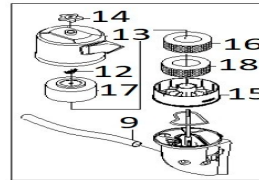

MOTOAZADA GOODYEAR GY701TL - GY701TL

CONJUNTO FILTRO DE AIRE

ATENCIÓN DOS TIPOS DE ANCLAJE SEGUN MOTOR O MAQUINA
TIPO PAPEL O BAÑO ACEITE

(*La Imagen puede no corresponder exactamente con el modelo. **Sujeto a modificaciones)

Listado de referencias

Referencia	Descripcion	Posicion	Cantidad	Master
GY210/P7/1	JUNTA ADMISION MOTOR GOODYEAR GY 160/210	1		Si
GY210/P7/6/4	ARANDELA GOMA FILTRO AIRE MOTOR GOODYEAR GY 160/210	10		Si
GY210/P7/6/6	TUERCA MARIPOSA MOTOR GOODYEAR GY 160/210	12		Si
GY210/P7/6/8	TAPA FILTRO AIRE MOTOR GOODYEAR GY 160/210	13		Si
GY210/P7/6/9	TUERCA TAPA FILTRO MOTOR GOODYEAR GY 160/210	14		Si
GY210/P7/2	SEPARADOR TERMICO MOTOR GOODYEAR GY 160/210	2		Si
GY210/P7/3	JUNTA CARBURADOR MOTOR GOODYEAR GY 160/210	3		Si
GY210/P7/4	CARBURADOR GY210	4		Si
GY210/P7/5	JUNTA FILTRO DE AIRE MOTOR GOODYEAR GY 160/210	5		Si
GY210/P7/6	ANCLAJE FITRO AIRE MOTOR GOODYEAR GY 160/210	6		Si
GY210/P7/7	TORNILLO M6X22 MOTOR GOODYEAR GY 160/210	7		Si
GY210/P7/8	TUERCA SUJECCION CARBURADOR MOTOR GOODYEAR GY 160/210	8		Si
GY210/P7/6/3	TUBO RESPIRADERO MOTOR GOODYEAR GY 160/210	9		Si