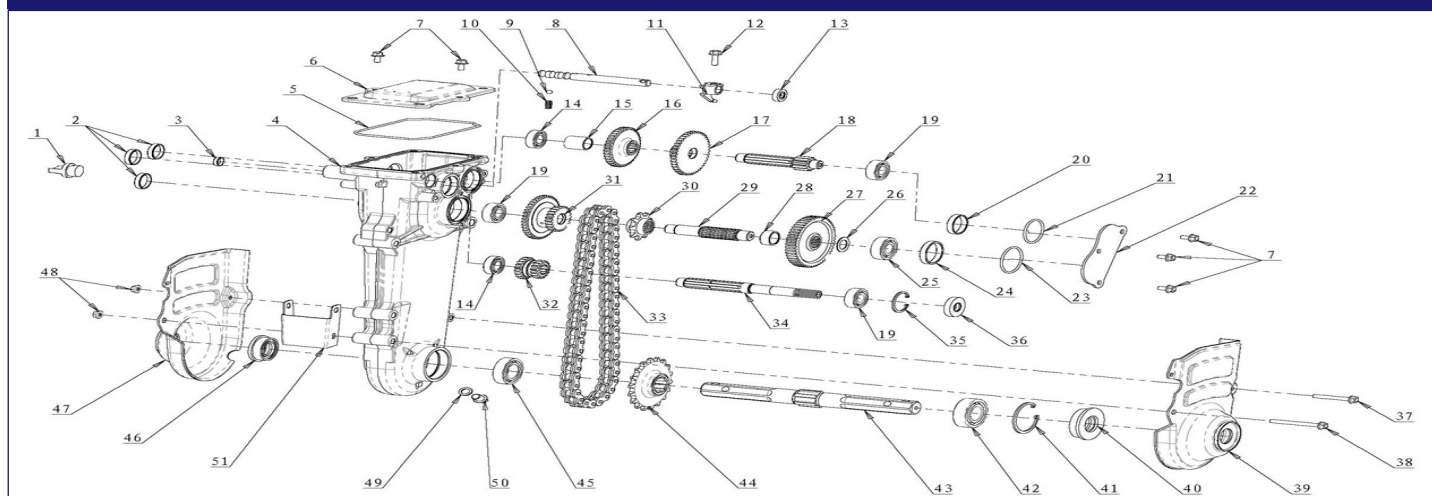

TRANSMISION

(*La Imagen puede no corresponder exactamente con el modelo. **Sujeto a modificaciones)

Listado de referencias

Referencia	Descripcion	Posicion	Cantidad	Master
13125001	TAPON ACEITE TRANSMISION	1	1	Si
13425001	MUELLE BOLA SELECTOR	10	10	Si
24025001	HORQUILLA CAMBIO	11	11	Si
15325002	TORNILLO 6X20	12	12	Si
10925001	RETEN SELECTOR CAMBIO	13	13	Si
14025001	RODAMIENTO 6002	14	14	No
15825001	CASQUILLO CAMBIO F1	15	15	Si
13825001	PIÑON 2 VELOCIDAD	16	16	Si
13825002	PIÑON 1 VELOCIDAD	17	17	Si
13625002	EJE ESTRIADO	18	18	Si
14025002	RODAMIENTO 6202	19	19	No
13125002	TAPON TRANSMISION GRANDE	2	2	No
15825002	CASQUILLO CAMBIO C	20	20	Si
20525001	ANILLO 40X2,65	21	21	Si
12525002	TAPA ANILLOS	22	22	Si
20525002	ANILLO 45X2,65	23	23	Si
15825003	CASQUILLO CAMBIO D	24	24	Si
14025003	RODAMIENTO 6203	25	25	Si
15425001	ARANDELA AJUSTE	26	26	Si
16025001	ENGRANAJE MARCHA	27	27	Si