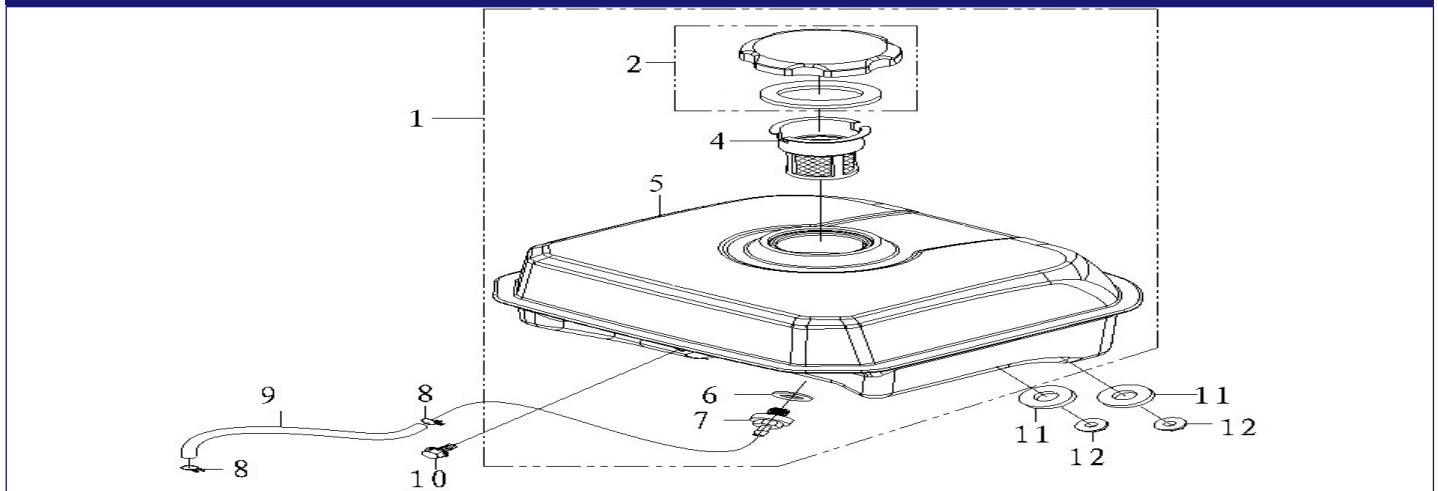

CONJUNTO DEPOSITO

(*La Imagen puede no corresponder exactamente con el modelo. **Sujeto a modificaciones)

Listado de referencias

Referencia	Descripcion	Posicion	Cantidad	Master
GY210/P11/1	DEPOSITO GASOLINA COMPLETO MOTOR GOODYEAR GY 160/210	1		1 Si
GY210/P11/10	TORNILLO M6X25 MOTOR GOODYEAR GY160/210/680	10		10 No
GY210/P11/11	ARANDELA GY 160/210/270/300/390/420/460	11		11 Si