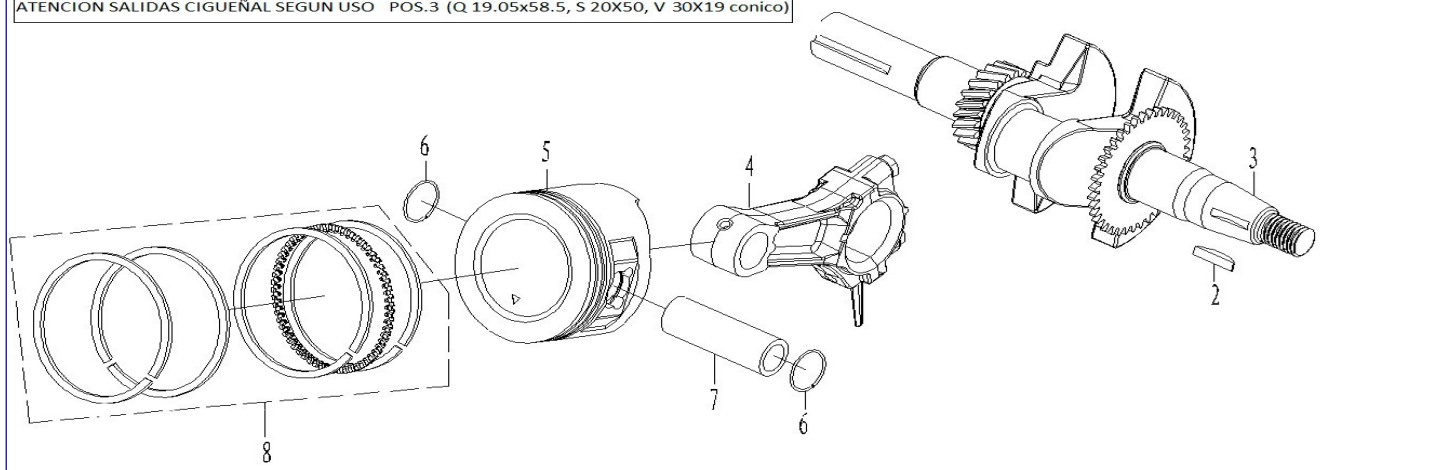

MOTOAZADA GOODYEAR GY701TL - GY701TL

CONJUNTO PISTON MOTOR

ATENCIÓN SALIDAS CIGUEÑAL SEGUN USO POS.3 (Q 19.05x58.5, S 20X50, V 30X19 conico)

(*La Imagen puede no corresponder exactamente con el modelo. **Sujeto a modificaciones)

Listado de referencias

Referencia	Descripcion	Posicion	Cantidad	Master
GY210/P4/2	CHAVETA CIGÜÑAL MOTOR GOODYEAR GY 160/210	2		2 Si
GY210Q/P4/3	CIGÜÑAL TIPO Q 19,05X58,5 MOTOR GOODYEAR GY 160/210	3		3 Si
GY210S/P4/3	CIGÜÑAL TIPO S 20X50 MOTOR GOODYEAR GY 160/210	3		3 Si
GY210/P4/4	BIELA MOTOR GOODYEAR GY210	4		4 Si
GY210/P4/5	PISTON MOTOR GOODYEAR GY210	5		5 Si
GY210/P4/6	GRUPILLA BULON GY160/210/270/300/390/420/460	6		6 No
GY210/P4/7	BULON MOTOR GOODYEAR GY 160/210	7		7 Si
GY210/P4/8	KIT SEGMENTO MOTOR GOODYEAR GY210	8		8 Si