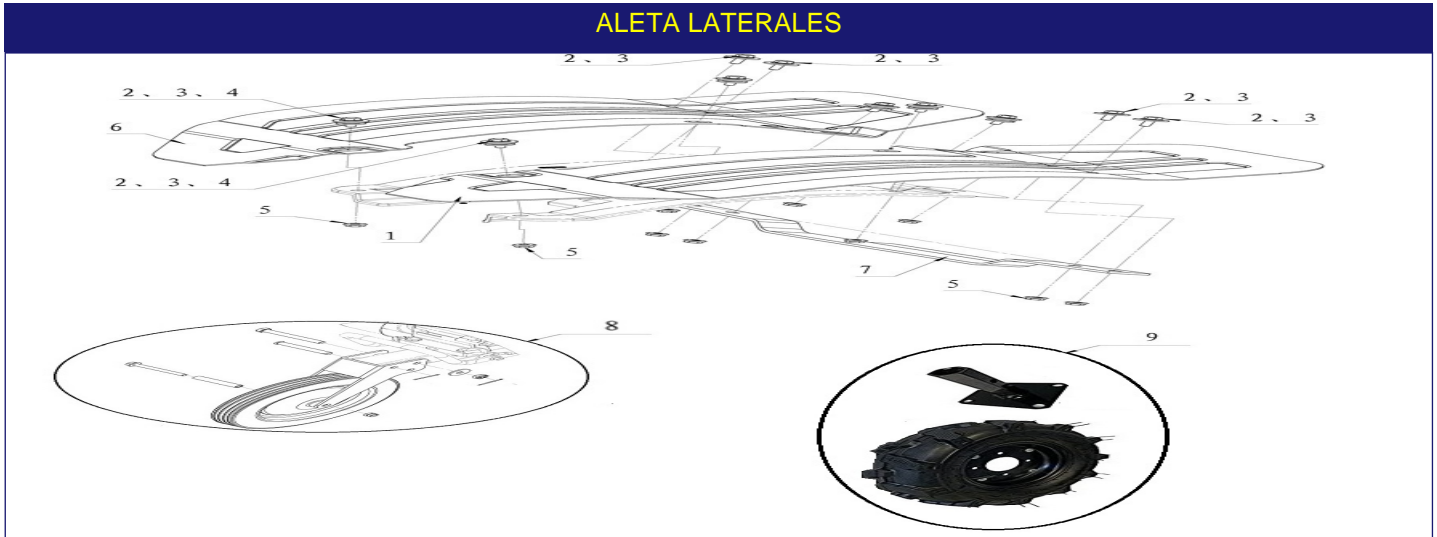

MOTOAZADA GOODYEAR GY701TL - GY701TL

ALETA LATERALES

(*La Imagen puede no corresponder exactamente con el modelo. **Sujeto a modificaciones)

Listado de referencias

Referencia	Descripcion	Posicion	Cantidad	Master
23110001	ALETA GUARDABARROS IZQ	1		1 Si
15325019	TORNILLO 8X16	2		2 No
15425014	ARARNDELA 6X22X2	3		3 No
18425001	GIOMA AJUSTE	4		4 No
16825007	TUERCA 6	5		5 No
23110002	ALETA GUARDABARROS DRCH	6		6 Si
15625002	BARRA UNION	7		7 Si
11925001	RUEDA TRANSPORTE FRONTAL COMPLETA	8		8 Si
11925002	RUEDA COMPLETA 400x8(1 UNIDAD)	9		9 No