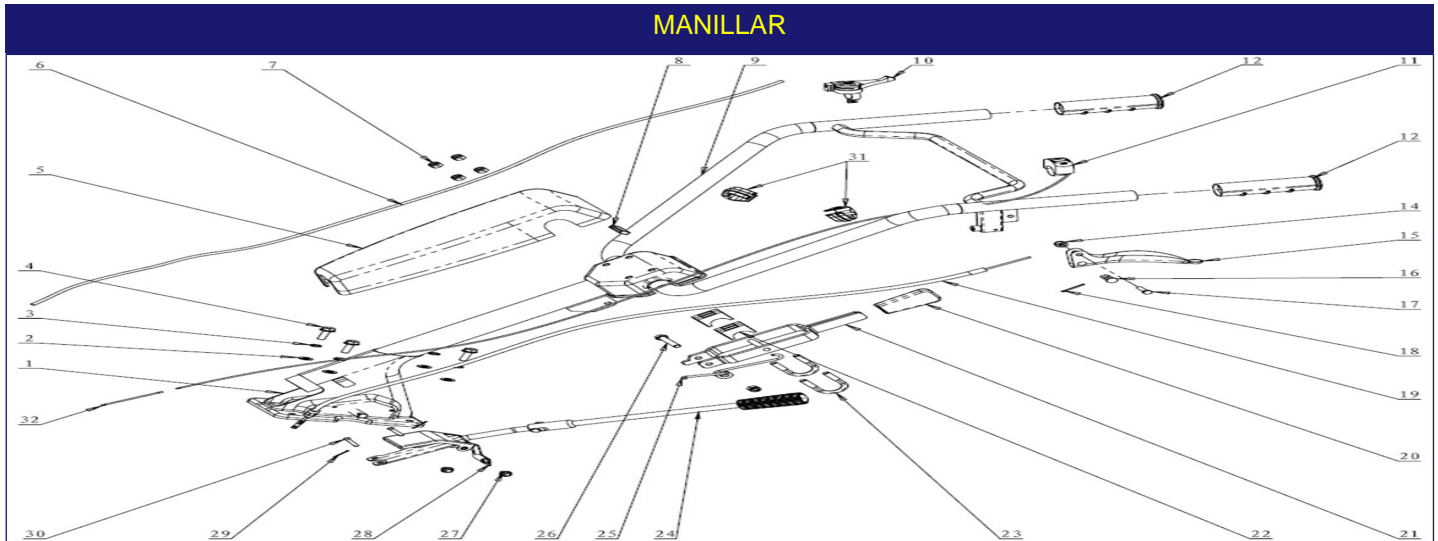

MOTOAZADA GOODYEAR GY701TL - GY701TL

15325020	TORNILLO M8X45	3	3	No
19125002	PASADOR M8X43	4	4	No
34125001	PORTACUCHILLAS EXT	5	5	No
34125002	PORTACUCHILLAS INTERIOR	6	6	No
19225001	CLIP PASADOR	7	7	No
15425015	ARANDELA ANCHA 8	8	8	No
15425016	ARANDELA ELASTICA 8	9	9	No

(*La Imagen puede no corresponder exactamente con el modelo. **Sujeto a modificaciones)

Listado de referencias				
Referencia	Descripcion	Posicion	Cantidad	Master
12810003	SOPORTE MANILLAR INFERIOR	1		1 Si
22025001	MANDO ACELERADOR	10		10 Si
12725001	INTERRUPTOR ON/OFF	11		11 Si
20225001	EMPUÑADURA	12		12 No
16825010	TUERCA 6	14		14 Si
18325001	MANETA EMBRAGUE	15		15 Si
19125005	PASADOR CABLE EMBRAGUE	16		16 Si
15325023	TORNILLO 6X25	17		17 Si
19125003	PASADOR 2X25	18		18 Si
13025002	CABLE EMBRAGUE	19		19 Si
15425017	ARANDELA 8	2		2 No
16125001	POMO AJUSTE ALTURA MANILLAR	20		20 Si
18925001	PALANCA ALTURA MANILLAR	21		21 Si
22325001	CIERRE ABRAZADERA	22		22 No
22325002	ABRAZADERA	23		23 No
18925002	PALANCA CAMBIO	24		24 Si
14925002	RESORTE ALTURA MANILLAR	25		25 Si
15325024	TORNILLO 8X50	26		26 Si
15325025	TORNILLO 6X10	27		27 No
16625001	PLACA VELOCIDADES	28		28 Si
19225002	CLIP 1,5X20	29		29 No
15425018	ARANDELA ELASTICA 8	3		3 No