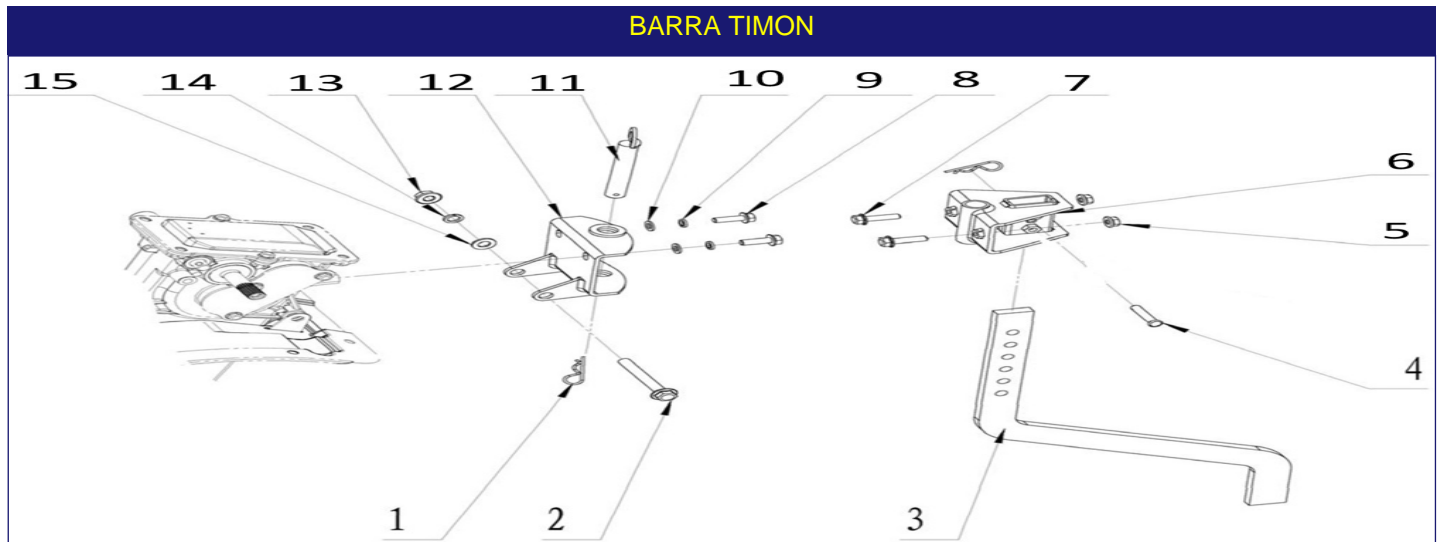

MOTOAZADA GOODYEAR GY701TL - GY701TL

(*La Imagen puede no corresponder exactamente con el modelo. **Sujeto a modificaciones)

Listado de referencias

Referencia	Descripcion	Posicion	Cantidad	Master
15425006	ARANDELA ELASTICA 10	1	1	No
15425007	ARANDELA ELASTICA 8	10	10	Si
15425008	ARANDELA PLANA 8	11	11	Si
16825003	TUERCA M8	11	11	No
18625001	BULON BARRA PROFUNDIDAD	12	12	Si
12825002	SOPORTE BARRA PROFUNDIDAD HEMBRA	13	13	Si
16825006	TUERCA 10X1,25	14	14	Si
15425009	ARANDELA ELASTICA 10	15	15	Si
15425010	ARANDELA PLANA 10	16	16	Si
16825004	TUERCA M8	2	2	Si
15625001	BARRA TIMON PROFUNDIDAD	3	3	Si
19125001	PASADOR 8X43	4	4	Si
12825001	SOPORTE BARRA PROFUNDIDAD MACHO	6	6	Si
15325026	TORNILLO 10x25	8	8	No
15325011	TORNILLO 8X25	9	9	No