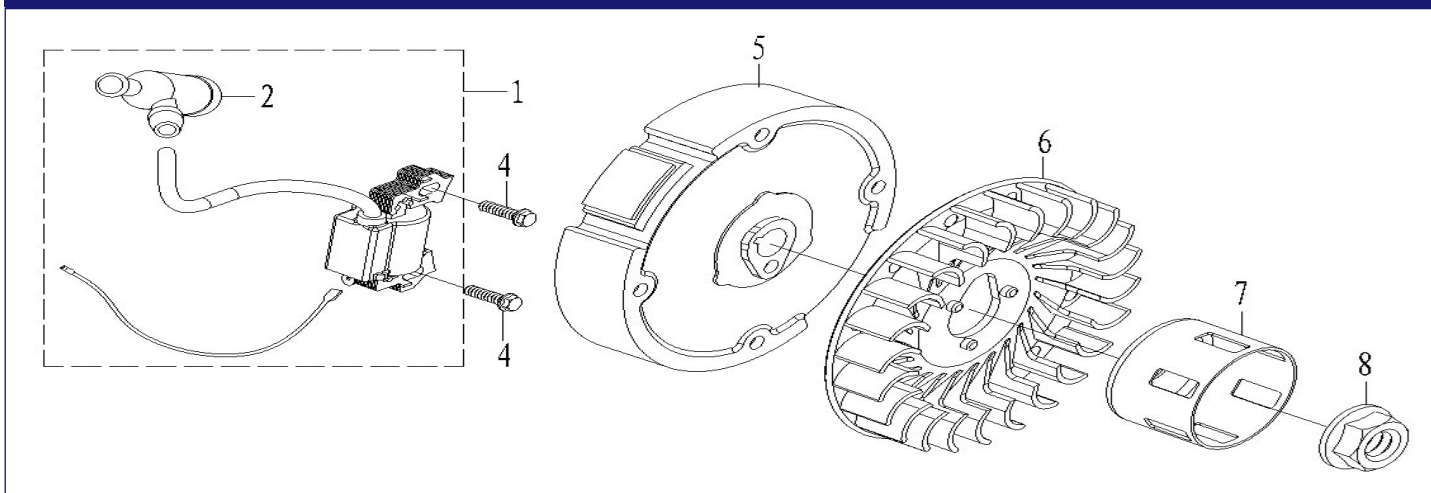

CONJUNTO ENCENDIDO

(*La Imagen puede no corresponder exactamente con el modelo. **Sujeto a modificaciones)

Listado de referencias

Referencia	Descripcion	Posicion	Cantidad	Master
GY210/P9/1	BOBINA DE ENCENDIDO MOTOR GOODYEAR GY 160/210	1		1 Si
GY210/P9/2	PIPA BUJIA MOTOR GOODYEAR GY 160/210/270/300/390/420/460	2		2 Si
GY210/P9/4	TORNILLO M6X22 MOTOR GOODYEAR GY 160/210	4		4 No
GY210/P9/5	VOLANTE MAGNETICO MOTOR GOODYEAR GY 160/210	5		5 Si
GY210/P9/6	VENTILADOR MOTOR GOODYEAR GY 160/210	6		6 Si