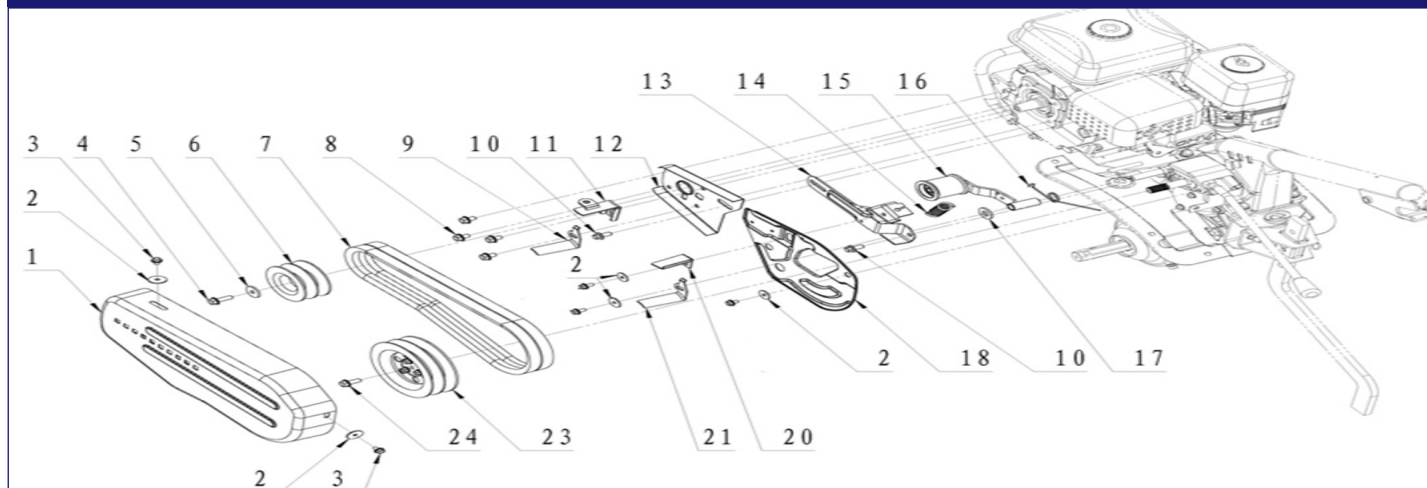

MOTOAZADA GOODYEAR GY701TL - GY701TL

TAPA CORREA

(*La Imagen puede no corresponder exactamente con el modelo. **Sujeto a modificaciones)

Listado de referencias

Referencia	Descripcion	Posicion	Cantidad	Master
12510003	TAPA CORREA	1		1 Si
15325015	TORNILLO 8X16	10		10 No
20625002	GUIA CORREA SUPERIOR DELANTERA	11		11 Si
19725003	CHAPA POLEA MOTOR	12		12 Si
20625005	GUIA CORREA	13		13 Si
13425002	MUELLE TENSOR EMBRAGUE	14		14 Si
13325002	POLEA TENSOR EMBRAGUE COMPLETA	15		15 Si
14925001	RESORTE POLEA TENSORA	16		16 Si
15425013	ARANDELA 12	17		17 Si
19725004	CHAPA POLEA TRANSMISION	18		18 Si
15325016	TORNILLO 6X12	19		19 Si
15425011	ARANDELA 6X22X2	2		2 No
20625003	GUIA CORREA SUPERIOR	20		20 Si
20625004	GUIA CORREA INFERIOR	21		21 Si
15325017	TORNILLO 6X16	22		22 Si
13325003	POLEA TRANSMISION 140	23		23 Si
15325018	TORNILLO 8X20	24		24 Si
15325012	TORNILLO CHAPA	3		3 No
15325013	TORNILLO 8X25	4		4 Si
15425012	ARANDELA 8X28X3	5		5 Si
13325001	POLEA MOTOR	6		6 Si
11525001	CORREA	7		7 No
15325014	TORNILLO 8X12	8		8 No
20625001	GUIA CORREA INFERIOR DELANTERA	9		9 Si