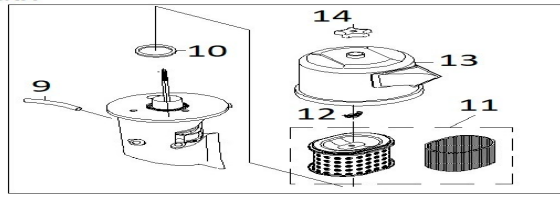

MOTOAZADA GOODYEAR GY701TL - GY701TL

CONJUNTO FILTRO DE AIRE

ATENCIÓN DOS TIPOS DE ANCLAJE SEGUN MOTOR O MAQUINA
TIPO PAPEL O BAÑO ACEITE

(*La Imagen puede no corresponder exactamente con el modelo. **Sujeto a modificaciones)

Listado de referencias

Referencia	Descripcion	Posicion	Cantidad	Master
GY210/P7/1	JUNTA ADMISION MOTOR GOODYEAR GY 160/210	1		Si
GY210/P7/6/4	ARANDELA GOMA FILTRO AIRE MOTOR GOODYEAR GY 160/210	10		Si
GY210/P7/6/6	TUERCA MARIPOSA MOTOR GOODYEAR GY 160/210	12		Si
GY210/P7/6/8	TAPA FILTRO AIRE MOTOR GOODYEAR GY 160/210	13		Si
GY210/P7/6/9	TUERCA TAPA FILTRO MOTOR GOODYEAR GY 160/210	14		Si
GY210/P7/2	SEPARADOR TERMICO MOTOR GOODYEAR GY 160/210	2		Si
GY210/P7/3	JUNTA CARBURADOR MOTOR GOODYEAR GY 160/210	3		Si
GY210/P7/4	CARBURADOR GY210	4		Si
GY210/P7/5	JUNTA FILTRO DE AIRE MOTOR GOODYEAR GY 160/210	5		Si
GY210/P7/6	ANCLAJE FITRO AIRE MOTOR GOODYEAR GY 160/210	6		Si
GY210/P7/7	TORNILLO M6X22 MOTOR GOODYEAR GY 160/210	7		Si
GY210/P7/8	TUERCA SUJECCION CARBURADOR MOTOR GOODYEAR GY 160/210	8		Si
GY210/P7/6/3	TUBO RESPIRADERO MOTOR GOODYEAR GY 160/210	9		Si