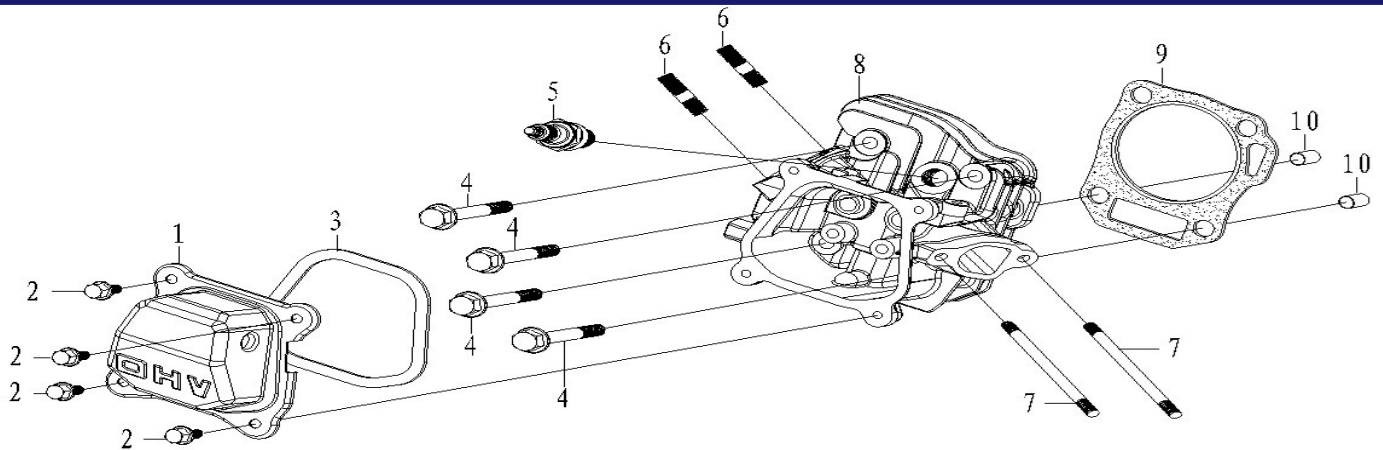

MOTOAZADA GOODYEAR GY701TL - GY701TL

CONJUNTO CULATA

(*La Imagen puede no corresponder exactamente con el modelo. **Sujeto a modificaciones)

Listado de referencias

Referencia	Descripcion	Posicion	Cantidad	Master
GY210/P1/1	TAPA VALVULAS MOTOR GOODYEAR GY 160/210	1		1 Si
GY210/P1/10	CASQUILLO CULATA MOTOR GOODYEAR GY 160/210	10		10 No
GY210/P1/2	TORNILLO M6X16 MOTOR GOODYEAR GY 160/210/270/300/390/420/460	2		2 No
GY210/P1/3	JUNTA TAPA VALVULAS MOTOR GOODYEAR GY 160/210	3		3 Si
GY210/P1/4	TORNILLO CULATA MOTOR GOODYEAR GY 160/210	4		4 No
CTR7F	BUJIA	5		5 Si
GY210/P1/6	ESPARRAGO ESCAPE MOTOR GOODYEAR GY 160/210	6		6 Si
GY210/P1/7	ESPARRAGO M6X113 MOTOR GOODYEAR GY 160/210	7		7 Si
GY210/P1/8	CULATA MOTOR GOODYEAR GY210	8		8 Si
GY210/P1/9	JUNTA CULATA DGR2500 MOTOR GOODYEAR GY 160/210	9		9 Si

CONJUNTO CILINDRO MOTOR

ATENCIÓN SEGUN MODELO CON O SIN ALARMA DE NIVEL ACEITE (POSICIONES 6,7,15)

(*La Imagen puede no corresponder exactamente con el modelo. **Sujeto a modificaciones)

Listado de referencias