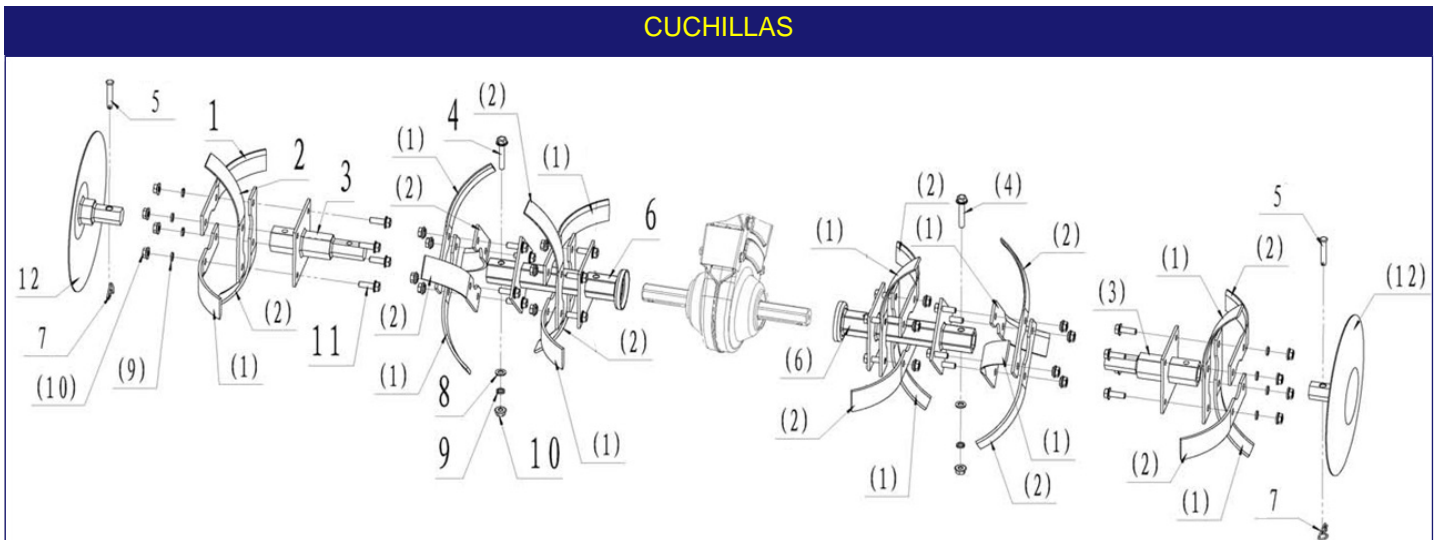

CUCHILLAS

(*La Imagen puede no corresponder exactamente con el modelo. **Sujeto a modificaciones)

Listado de referencias

Referencia	Descripcion	Posicion	Cantidad	Master
10025003	CUCHILLA ALTA IZDA	1		1 No
16825008	TUERCA 8	10		10 No
15325021	TORNILLO M8X25	11		11 No
17525001	PLATO FRESA	12		12 No
10025004	CUCHILLA ALTA IZDA	2		2 No